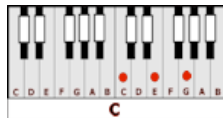

## GUITAR / KEYBOARD CHORDS:

**D= xxo232**

**F= xx3211**

**G= 320003**

**F#m= 244222**

**Am= xo221o**

**C= x32o1o**

**Bm= xx4432**