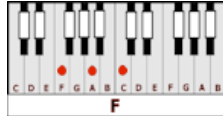

## GUITAR / KEYBOARD CHORDS:

**D= xxo232**

**F= xx3211**

**G= 320003**

**F#m= 244222**

**Am= xo221o**

**C= x32o1o**

**Bm= xx4432**